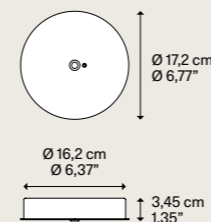

Single

Net weight 0,40 kg / Peso netto 0,88 lbs | Boxes Colli 1 | Mounts directly to a 4" Standard J-Box

Description Descrizione	Metal structure Struttura in metallo	System Sistema	Code Codice
Single ceiling bracket standard size Rosone per lampada singola versione standard	● Matte Black - 9005 Nero Opaco - 9005	Single	R03L01 2000MU

IP20

CATEGORY RECESSED CANOPY

Low Voltage Recessed Micro

Net weight 0,015 kg / Peso netto 0,033 lbs | Boxes Colli 1

Description Descrizione	Methacrylate structure Struttura in metacrilato	System Sistema	Code Codice
Recessed bracket for single lamp max capacity 3,5 kg - 7,7 lbs Driver not included Rosone da incasso per lampada singola portata max 3,5 kg - 7,7 lbs Driver non incluso	● Matte Black Nero Opaco	Recessed	R01L01 2000U

IP20

CATEGORY CENTRAL CANOPY

6 Lights Central

Net weight 0,58 kg / Peso netto 1,27 lbs | Boxes Colli 1

Description Descrizione	Metal structure Struttura in metallo	System Sistema	Code Codice
Central canopy max 6 suspension Driver included Rosone centrale max 6 sospensioni Driver incluso	● Matte Black - 9005 Nero Opaco - 9005	Cluster Central	R07L06 2000MU