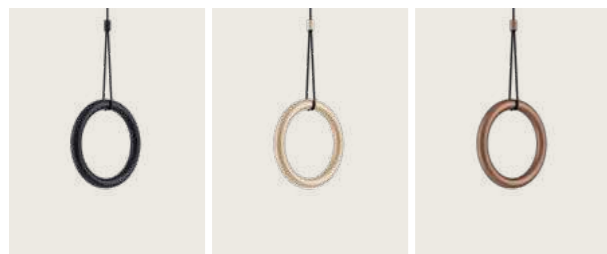

IVY – это минималистичный геометрический осветительный элемент, состоящий из литого под давлением кольца, выполненного из цинкового сплава, подвешенного на черном кабеле, подающем питание к индивидуально изготовленному светодиодному модулю. Лампа излучает ровный круглый световой луч, проходящий через тонкий и изогнутый диффузор из метакрилата. Спроектированная с использованием одинарных и двойных кабелей, лампа IVY отвечает потребности в универсальности, все более актуальной в современной архитектуре и реконструкциях, позволяя освободить светильник от связи с потолком. Образ повторяющихся и объединенных в кластер ламп подсказал название IVY, что в переводе с английского означает "плющ", само кольцо напоминает драгоценный кулон на колье. ●RU

IVY是一款极简几何照明件,由一只悬挂于一根黑色线缆上的压铸锌合金圆环组成,线缆可为定制型LED模块供电。该产品通过其细薄而弯曲的甲基丙烯酸酯灯罩散发均匀的圆形光束。采用单线缆和双线缆设计,IVY回应了对灵活性的需求,这是建筑实践与装修中一个日趋现代的主题,可将灯具重新定位到一个与位于天花板的电源处有所不同的地方。IVY之名建立在对更多灯件的重复和组吊的想象中,而圆环则令人忆起项链上的精美吊坠。●ZH

IVY I » Cluster suspension lamp