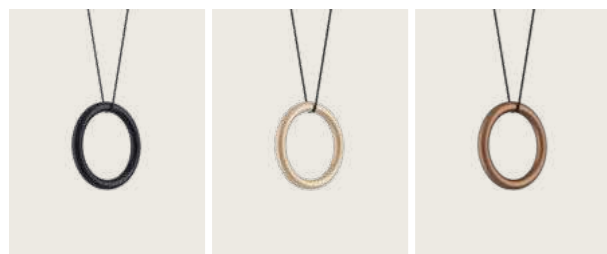

IVY V » Central cluster suspension lamp, Suspension lamp