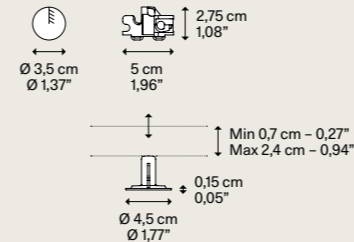

Single

Net weight 0,40 kg / Peso netto 0,88 lbs | Boxes Colli 1 | Mounts directly to a 4" Standard J-Box

Description Descrizione	Metal structure Struttura in metallo	System Sistema	Code Codice
Single ceiling bracket standard size Rosone per lampada singola versione standard	● Matte Black - 9005 Nero Opaco - 9005	Single	R03L01 2000MU

IP20

CATEGORY RECESSED CANOPY

Low Voltage Recessed Micro

Net weight 0,015 kg / Peso netto 0,033 lbs | Boxes Colli 1

Description Descrizione	Methacrylate structure Struttura in metacrilato	System Sistema	Code Codice
Recessed bracket for single lamp max capacity 3,5 kg - 7,7 lbs Driver not included Rosone da incasso per lampada singola portata max 3,5 kg - 7,7 lbs Driver non incluso	● Matte Black Nero Opaco	Recessed	R01L01 2000U